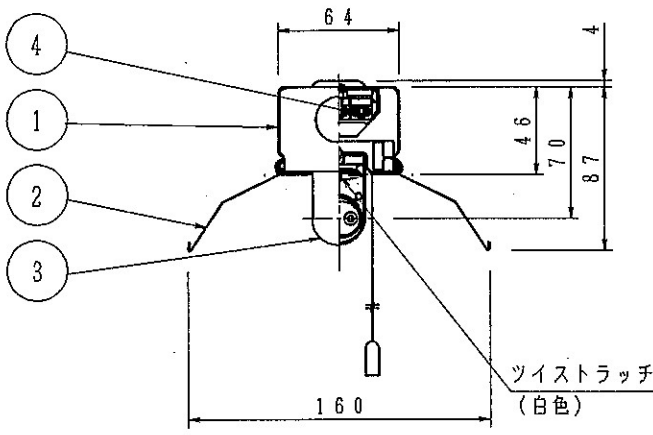

ボルトの引き込みは器具内30mm以下にしてください。

半断面詳細図

＜使用上のご注意＞

- ・ラジオ、TVや赤外線リモコン方式の機器は照明器具から離してご使用ください。
  - ・雑音が入ったり、正常に動作しない場合があります。
  - ・同時通訳機等の誘導無線をご使用になられる場合、雑音が入る場合があります。
- 事前に確認し、対策を講じてください。

注) この器具はプルスイッチ付です。  
点灯順序は 点灯→滅 です。

単位：mm 第三角法 (JIS A-4)

T4AB26835-K