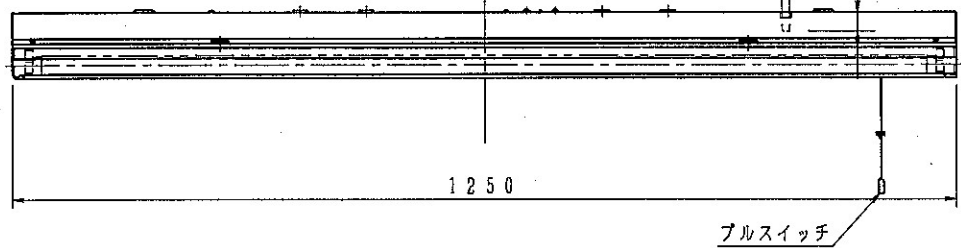

半断面詳細図

＜使用上のご注意＞

1. ・ラジオ、TVや赤外線リモコン方式の機器は照明器具から離してご使用ください。
   - ・雑音が入ったり、正常に動作しない場合があります。
   - ・同時通訳機等の誘導無線をご使用になられる場合、雑音が入る場合があります。
2. 事前に確認し、対策を講じてください。

注) この器具はプルスイッチ付です。
点灯順序は 点灯→滅 です。

ホワイト マンセル 2.9GY9.6/0.2						
適合ランプ	FHF32	5				特注品 FAHX35 FAHX45
W・数	32×1	4	安定器			
器具質量	1.5kg	3	ソケット	ポリプロピレン	NZ0107M	
特記事項 省エネ ライト兄弟		2	反射笠	アルブライト (t0.4)	鏡面製地仕上	下村
		1	本体	鋼板 (t0.35)	高反射白色粉体塗装	
部番	部品名	材質・素材厚	備考	松下電工株式会社		

単位：mm 第三角法 (JIS A-4)

T4AB26835-K