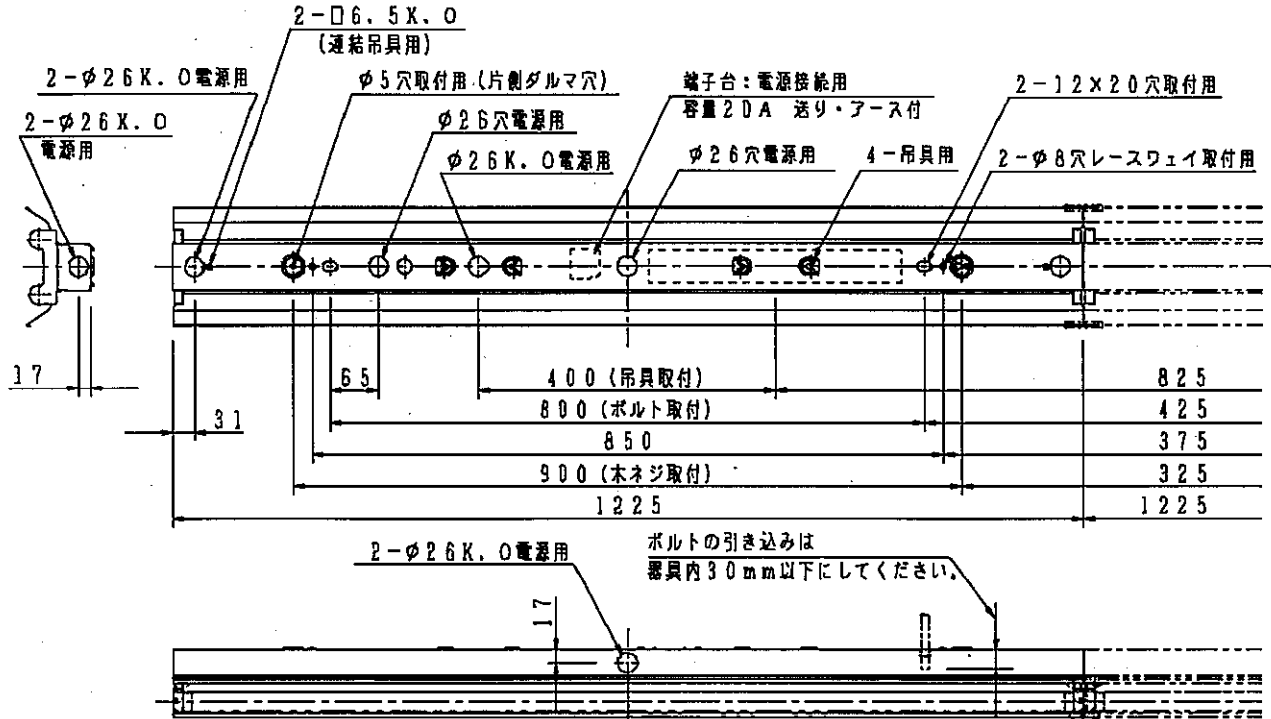

注) 起動方式等の光束等注記事項は、別紙起動方式の承認図 (ex. VPH-KG) をご参照ください。

半断面詳細図

※環境配慮型照明器具です。器具内電線にはエコ電線、本体などの構造部品にはクロムフリー銅板を採用しています。

連結ソエ板：白色 (FK474：別売品)

適合品は下記品番のミニ版をご覧ください。

合 数 品	品 番
吊 具	<パイプ型>
	ツリグFP300WW・ツリグFP300FW
	ツリグFP400WW・ツリグFP400FW
	ツリグFP450WW・ツリグFP450FW
	ツリグFP600WW・ツリグFP600FW
	ツリグFP800WW・ツリグFP800FW
	ツリグFP101WW・ツリグFP101FW
	ツリグFP150WW・ツリグFP150FW
	FP21077W・FP22477W
	<チェーン型>
ツリグFC450WW・ツリグFC450FW	
ツリグFC101WW・ツリグFC101FW	