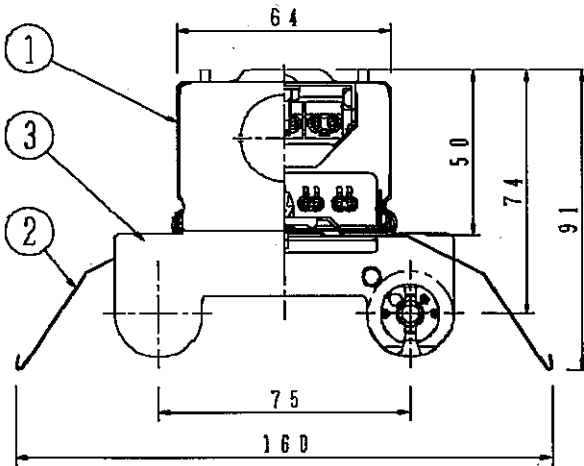

注) 起動方式等の光束等注記事項は、別紙起動方式の承認図 (ex. VPH-KG) をご参照ください。

半断面詳細図

※環境配慮型照明器具です。器具内電線にはエコ電線、本体などの構造部品にはクロムフリー銅板を採用しています。

連結ソエ板：白色 (FK474：別売品)

適合品は下記品番のミニ版をご覧ください。

合 数 品	品 番
吊 具	<パイプ型>
	ツリグFP300WW・ツリグFP300FW
	ツリグFP400WW・ツリグFP400FW
	ツリグFP450WW・ツリグFP450FW
	ツリグFP600WW・ツリグFP600FW
	ツリグFP800WW・ツリグFP800FW
	ツリグFP101WW・ツリグFP101FW
	ツリグFP150WW・ツリグFP150FW
	FP21077W・FP22477W
	<チェーン型>
ツリグFC450WW・ツリグFC450FW	
ツリグFC101WW・ツリグFC101FW	